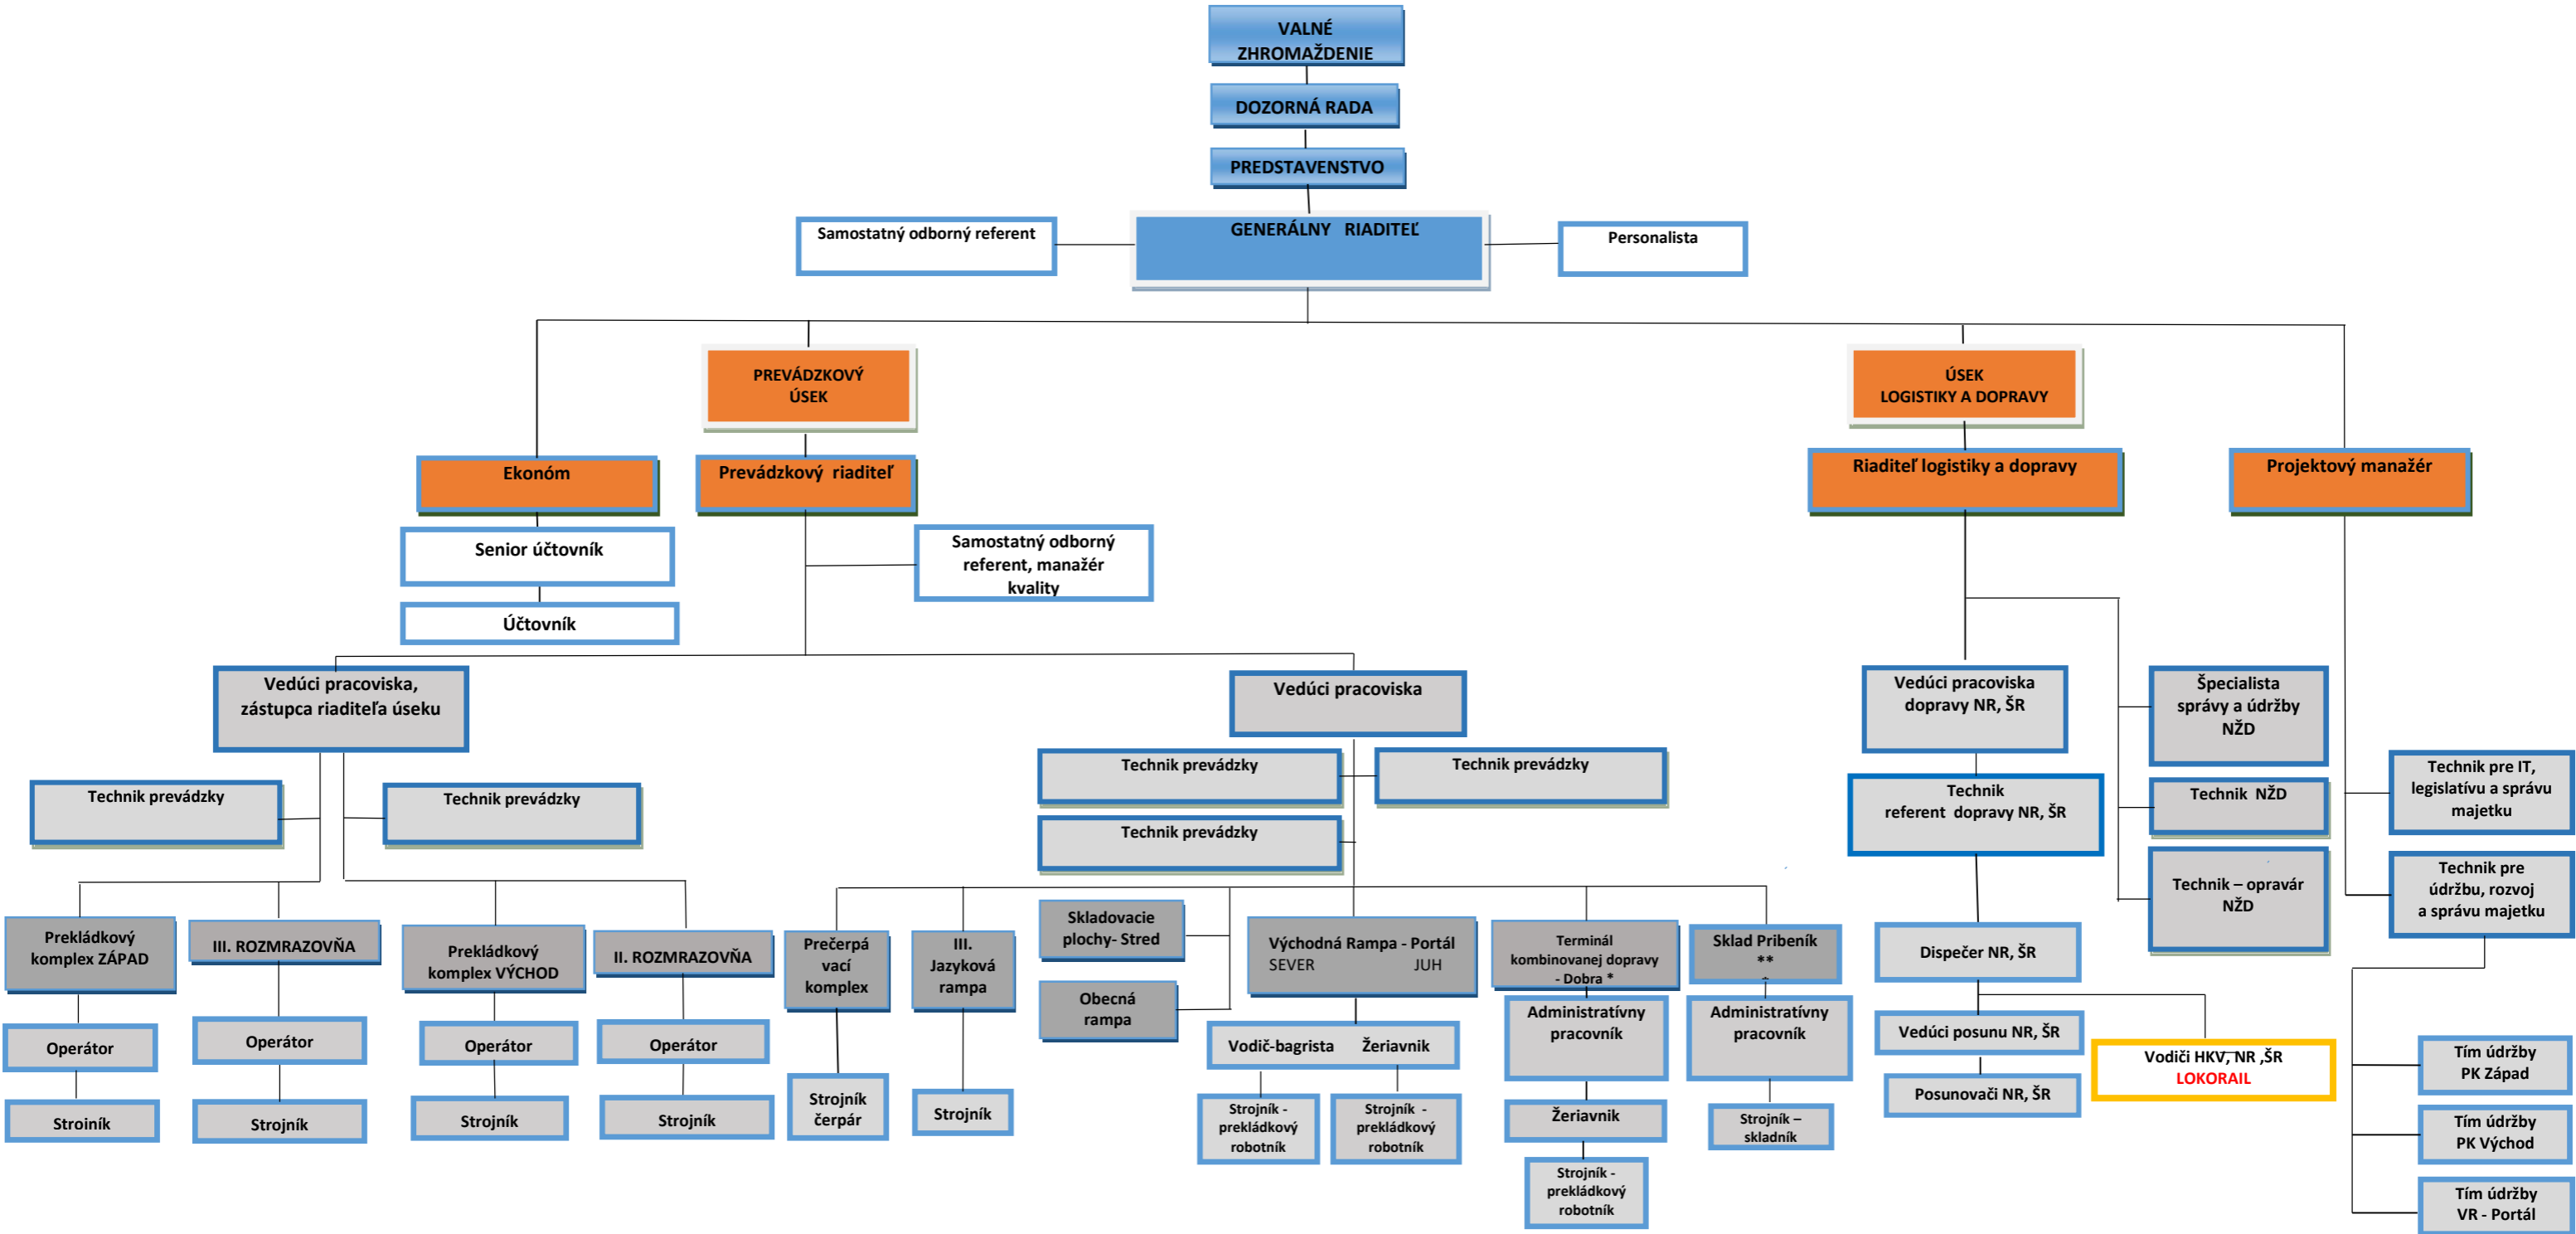

ORGANIZAČNÁ ŠTRUKTÚRA BULK TRANSSHIPMENT SLOVAKIA, a.s.

Platnosť : od 1.4.2024

Vysvetlenie skratiek : PK = prekládkový komplex, NŽD = nákladná železničná doprava (pracovisko BTS dislokované v Spišskej Novej Vsi), ŠR = široký rozchod, NR = normálny rozchod, VR = východná rampa

LOKORAIL a.s. – zamestnanci , ktorí zabezpečujú pre BTS činnosť v oblasti dopravnej obsluhy v rámci VSP Čierna nad Tisou

* obsadenie len v denných zmenách – pondelok, streda, štvrtok – presun zamestnancov z VR- Portál

** plánované ukončenie prevádzky k 30.4.2024